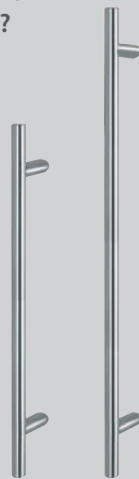

**ZIM Prezo 24**  
Aluminium-Füllung  
VSG Satinato (matt foliert)

### Drücker/Drücker (RAL 9016)

### Drücker/Handhabe (RAL 9016)

Ihr Fachbetrieb berät Sie gerne über weitere Möglichkeiten.

Wir haben hier Beispiele für Sie abgebildet:

**Innendrücker**  
auf ovaler Rosette, L-Form  
Edelstahl

**Edelstahl Stangengriff**  
400 oder 600,  
mit 45° Stützen, Edelstahl