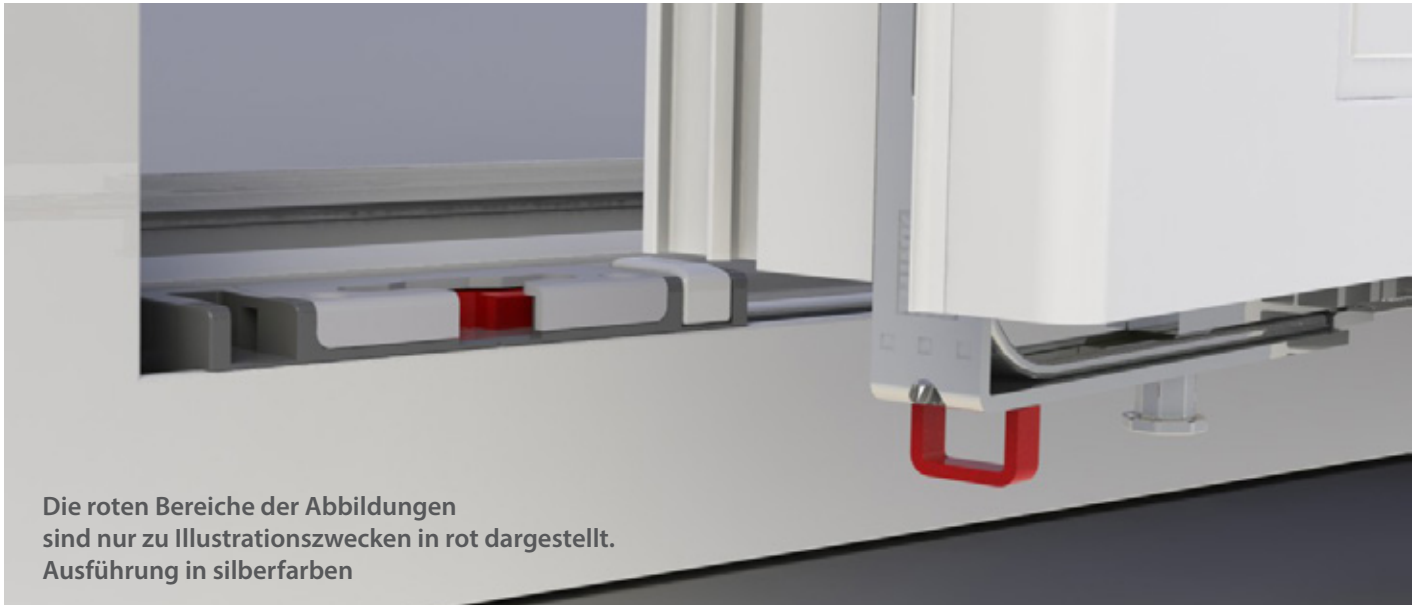

## ZIM Safety 500 - Grundsicherung gegen Spontantäter

### Einbruchschutz gehört zu den elementarsten Funktionen, die Fenster erfüllen müssen

In den eigenen vier Wänden möchte sich jeder wohl und vor allem sicher fühlen.  
Erhöhen Sie Ihre Sicherheit mit **ZIM Safety 500**.

Das System kombiniert einen 8-Kant-Verschlussbolzen und eine Tresorbolzenverriegelung mit Eckumlenkung, wodurch der Aushebelschutz auf 500 kg erhöht wird.