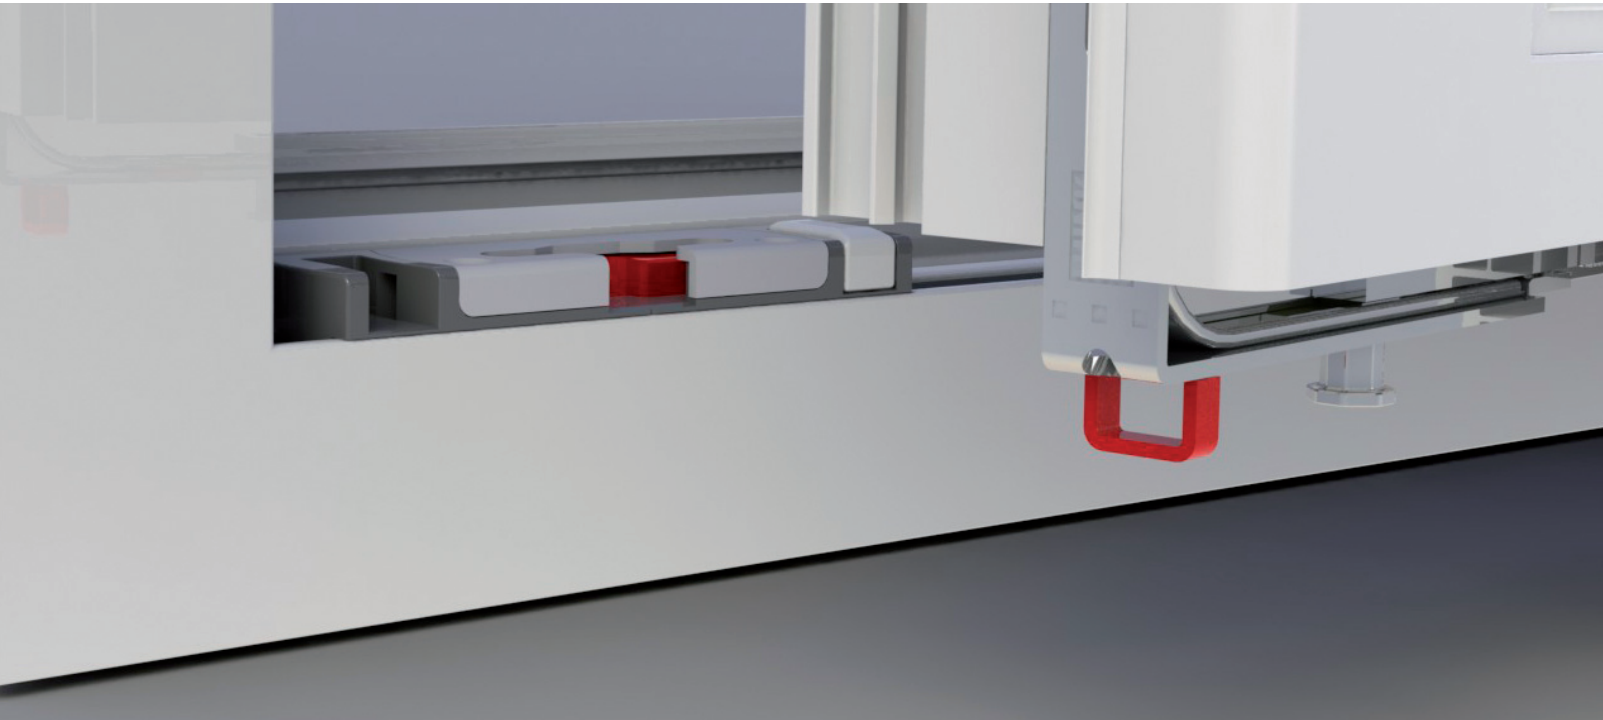

ZIM SAFETY 500 – doppelt geschützt

Einbruchschutz gehört zu den elementarsten Funktionen, die Fenster erfüllen müssen.

In den eigenen vier Wänden soll sich jeder wohl und vor allem sicher fühlen. Mit dem **ZIM Safety 500** sichern Sie Ihr Haus doppelt gut. Das System kombiniert einen 8-Kant-Verschlussbolzen und eine Tresorbolzenverriegelung mit Eckumlenkung. So bietet das **ZIM Safety 500** einen Aushebelschutz von 500 kg bzw. 5000 Newton.

Vorteile auf einen Blick:

- **Zusätzlicher Aushebelschutz von bis zu 500 kg bzw. 5000 Newton**
- **Die Einbruchhemmung wird durch ein Vielfaches erhöht – Sie fühlen sich sicher!**
- **Mit all unseren Fenstersystemen kombinierbar**