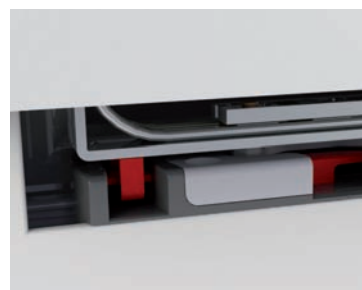

ZIM SAFETY 500 – doppelt geschützt

Einbruchschutz gehört zu den elementarsten Funktionen, die Fenster erfüllen müssen.

In den eigenen vier Wänden soll sich jeder wohl und vor allem sicher fühlen. Mit dem **ZIM Safety 500** sichern Sie Ihr Haus doppelt gut. Das System kombiniert einen 8-Kant-Verschlussbolzen und eine Tresorbolzenverriegelung mit Eckumlenkung. So bietet das **ZIM Safety 500** einen Aushebelschutz von 500 kg bzw. 5000 Newton.

Die Abbildung ist nur zu Illustrationszwecken in rot. Ausführung in silberfarben.

Ihr Fensterfachbetrieb in Ihrer Nähe:

**Drehkippschalter
(geschlossen)**

**Tresorbolzen-
verriegelung**