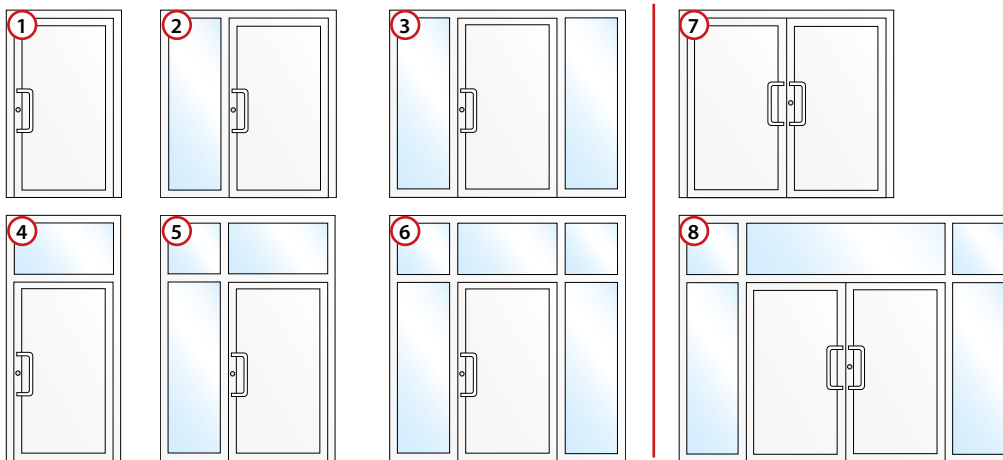

Es muss nicht immer Standard sein

Wenn Sie Ihre neue Eingangstür planen, stehen Ihnen alle Möglichkeiten offen. Kunststoff-Haustüren von Zimmermann können in unzähligen Varianten gestaltet werden. Als ein- oder zweiflügelige Version, mit Seitenteil oder Oberlicht. Eine Zimmermann Kunststoff-Haustür kann ganz nach Ihren Wünschen an den Stil des Hauses angepasst werden.