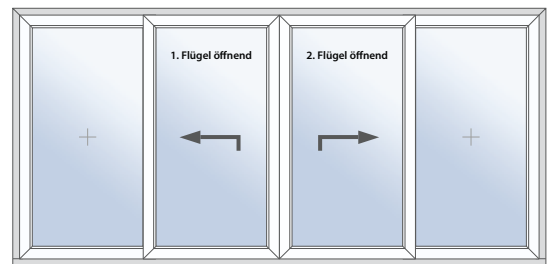

Portal ins Grüne: Die vierflügelige Variante macht die Terrasse zum offenen Teil des Wohnraums.