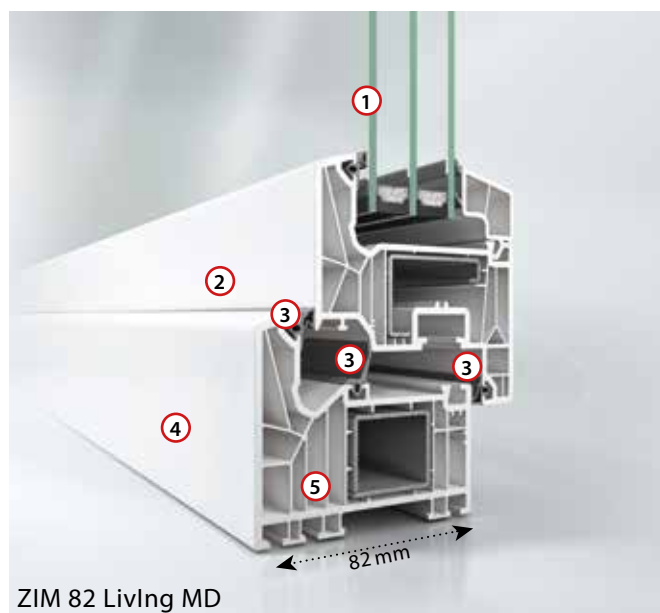

ZIM 82 Living AS

ZIM 82 Living MD

- ① Individuelle Verglasungs- optionen für Isolier- und Funktionsgläser mit einer Stärke von 24 mm bis 52 mm
- ② Die Classic-Flügelgeometrie mit ihrer klaren und zeitlosen Linienführung erfüllt die Bedingungen moderner Architektur
- ③ Zwei Dichtungsebenen geben zuverlässigen Schutz gegen Wind, Regen und Schall. Bei Mitteldichtung drei Ebenen.
- ④ Schlanke Ansichtsbreiten für maximalen Lichteinfall und hohe solare Energiezugewinne
- ⑤ 7-Kammer-Profilsystem mit sehr guten Dämmeigenschaften für Uf-Werte bis zu 1,0 W/(m²K)