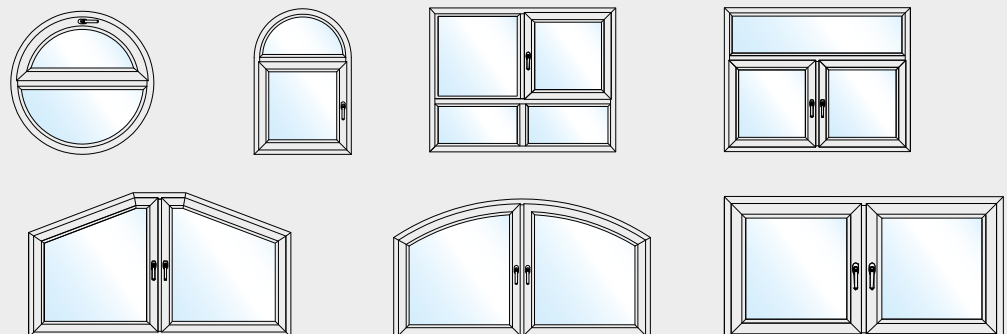

Formvielfalt für eine individuelle Fassadengestaltung

Ob Dreieck oder Rundbogen – ein Fenster muss nicht immer vier Ecken haben. Mit ZIM 82 Living gestalten Sie Ihre Fenster ganz nach Ihren persönlichen Vorstellungen und Wünschen. Mit Stilelementen wie Sprossen setzen Sie zusätzlich Akzente und machen Ihre neuen Fenster zum Blickfang.

Einteilige Fenster und Fenstertüren

Mehrteilige Fenster und Fenstertüren

Ein neues Raumgefühl und grenzenlosen Komfort genießen

Wer wünscht sich nicht eine traumhafte Aussicht und helle, lichtdurchflutete Wohnräume. Mit Hebeschiebetüren der ZIM 82 Living Serie lassen Sie die Sonne in Ihr Zuhause und genießen maximalen Wohnkomfort. Ein paar schnelle Handgriffe eröffnen Ihnen neue Freiräume: Der Wintergarten wird eins mit dem Garten – Balkon und Terrasse erweitern den Wohnraum. Selbst große Elemente lassen sich im Handumdrehen leicht öffnen und schließen und bieten zudem einen fließenden, barrierefreien Übergang nach draußen. ZIM 82 LivingSlide ist somit die ideale und platzsparende Lösung für großzügige Raumkonzepte: Es öffnet Ihren Wohnraum, ohne dass störende Türen in den Raum ragen.