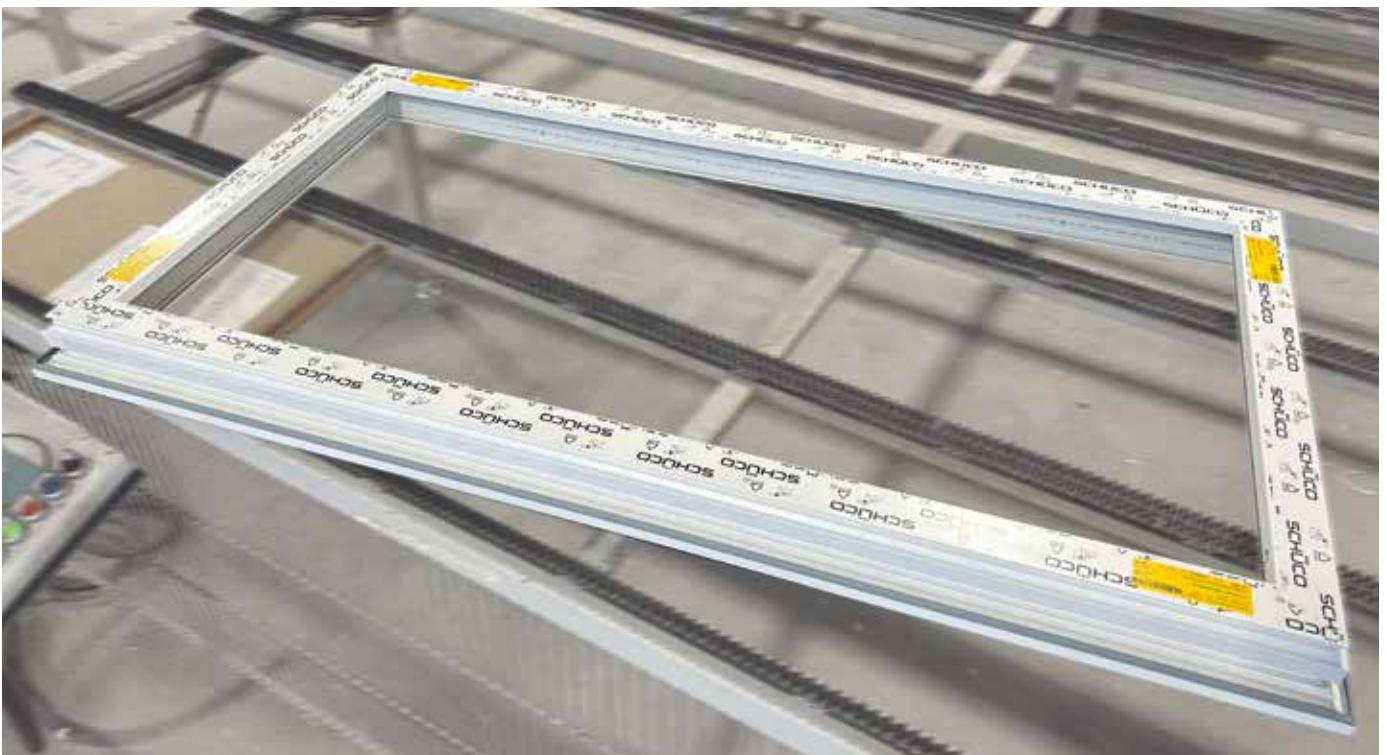

ZIM 82 Living

SCHÜCO

PARTNER

FENSTER, DIE FREUDE MACHEN

ZIM 82 LivIng - Made in Germany

Es gibt eine Menge gute Gründe, sich für ZIM 82 LivIng zu entscheiden: Einer davon ist die überzeugende Qualität von Schüco Systemen. Alle ZIM 82 LivIng Kunststoff-Systeme werden in Deutschland am Schüco Standort Weißenfels entwickelt und die Fenster bei der Zimmermann Fenster + Türen GmbH in Sontra produziert. Der dafür verwendete Kunststoff erfüllt höchste Qualitätsanforderungen, ist umweltfreundlich auf Calcium-Zink-Basis stabilisiert, licht- und witterungsbeständig, schlagfest und auch bei höheren Temperaturen äußerst formbeständig. Beschläge und Griffe mit hervorragenden Eigenschaften. Der Wartungsaufwand und damit auch die Folgekosten für die Instandhaltung von ZIM 82 LivIng Fenstern reduzieren sich so auf ein Minimum.