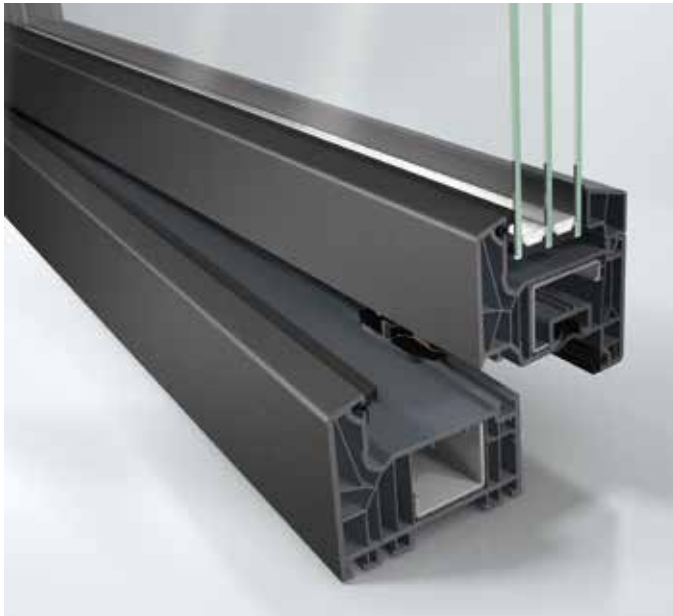

Perfekt abgestimmtes Design für Ihre neuen Fenster

Passend zum Trend verschiedener Grautöne in der Architektur gibt es ZIM 82 Living auch mit grauem Kunststoffgrundkörper. Dies sorgt für eine harmonische Optik, insbesondere beim geöffneten Fenster.