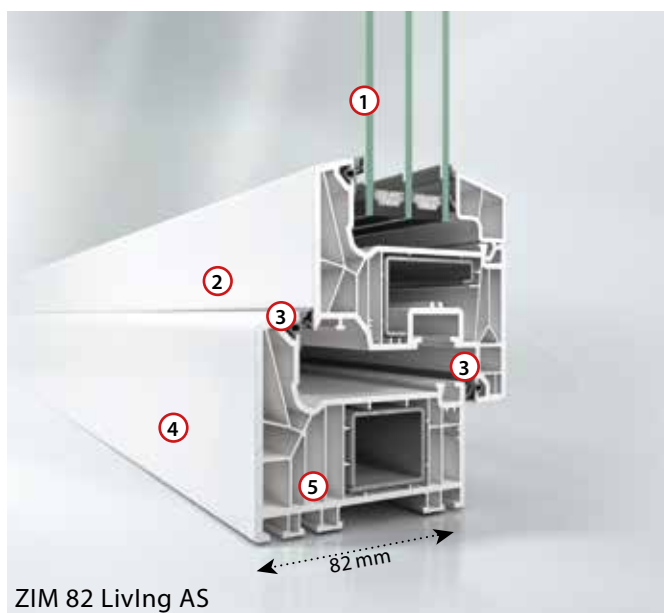

ZIM 82 Living AS

ZIM 82 Living MD

- ① Individuelle Verglasungs- optionen für Isolier- und Funktionsgläser mit einer Stärke von 24 mm bis 52 mm
- ② Die Classic-Flügelgeometrie mit ihrer klaren und zeitlosen Linienführung erfüllt die Bedingungen moderner Architektur
- ③ Zwei Dichtungsebenen geben zuverlässigen Schutz gegen Wind, Regen und Schall. Bei Mitteldichtung drei Ebenen.
- ④ Schlanke Ansichtsbreiten für maximalen Lichteinfall und hohe solare Energiezugewinne
- ⑤ 7-Kammer-Profilsystem mit sehr guten Dämmeigenschaften für Uf-Werte bis zu 1,0 W/(m²K)